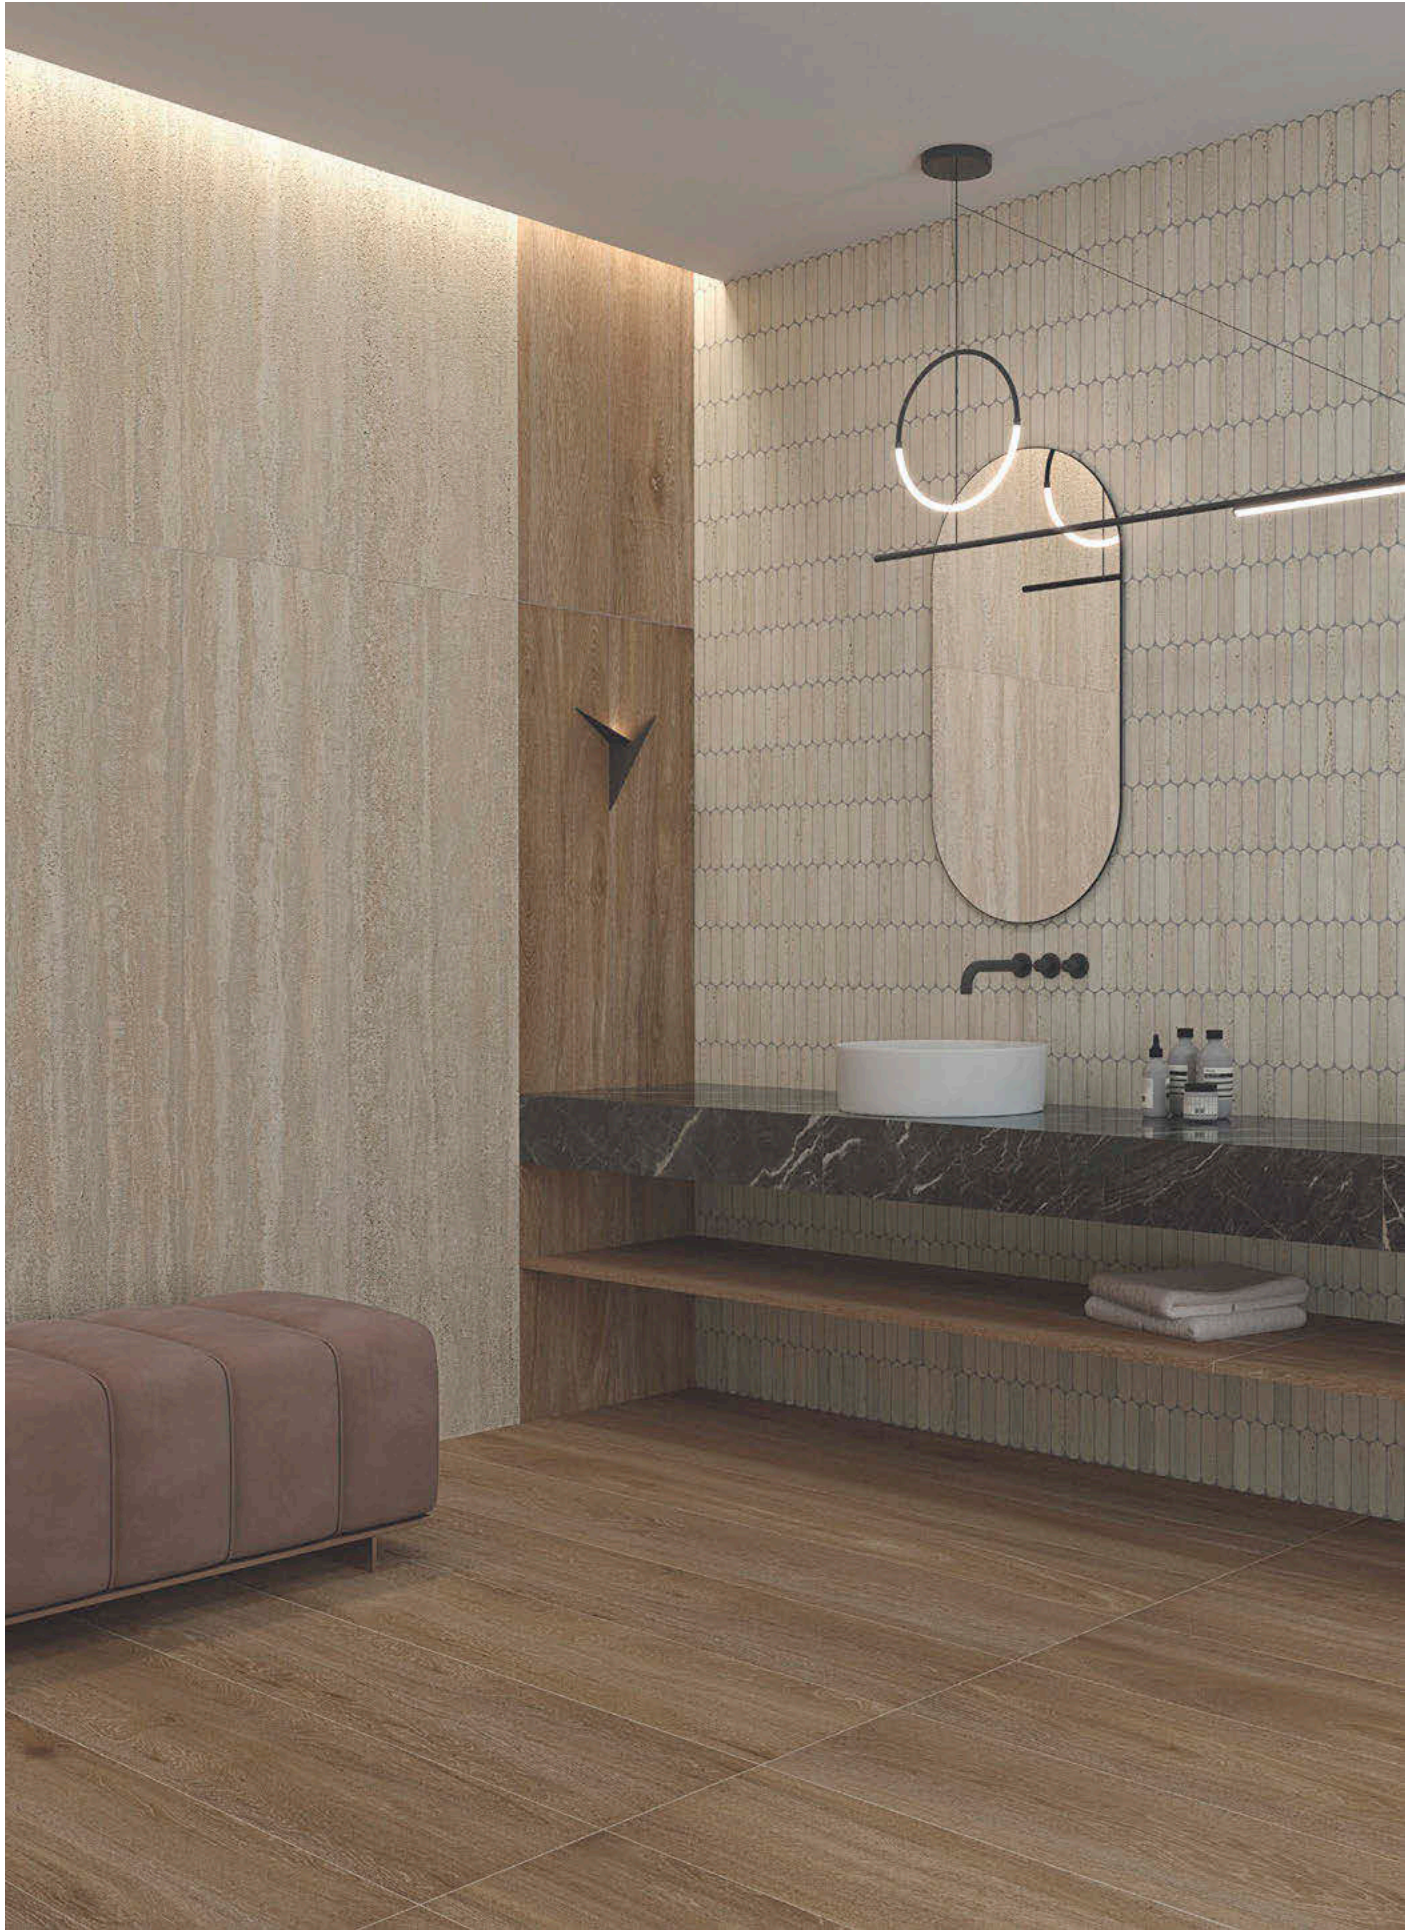

26x180 cm.
10.2x70.9 inches.
Oslo-R Marrón
G.171

26x180 cm.
10.2x70.9 inches.
Oslo-R Marrón R10
G.171

19,4x120 cm.
7.6x47.2 inches.
Oslo-R Marrón
G.271

19,4x120 cm.
7.6x47.2 inches.
Oslo-R Marrón R10
G.271

Oslo-R Marrón · 26x180 cm / Paris-R Natural · 80x180 cm / Wailea-R Pulido · 59,3x119,3 cm / Mosaico Defense Natural · 27x31 cm

Oslo-R Marrón · 19,4x120 cm / Oslo-R Marrón R10 · 26x180 cm