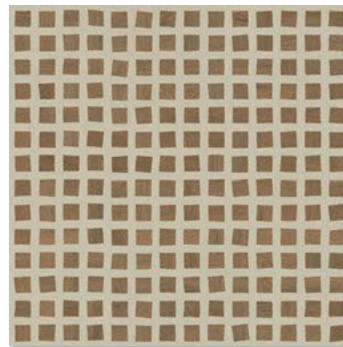

120x120 cm. 47.2x47.2 inches

Lambeth-R Natural
G.171

Lambeth-R Natural R10
G.171

80x80 cm. 31.5x31.5 inches

Camden-R Natural
G.161

Camden-R Natural R10
G.161

Hudson-R Natural
G.161

Hudson-R Natural R10
G.161

* 27x31 cm aprox.
10.6x12.2 inch approx.
Mos. Toyen
G.94

Mos. Toyen R10
G.94

* 27x31 cm aprox.
10.6x12.2 inch approx.
Mos. Barbican
G.94

Mos. Barbican R10
G.94

* 27x31 cm aprox.
10.6x12.2 inch approx.
Mos. Passy
G.94